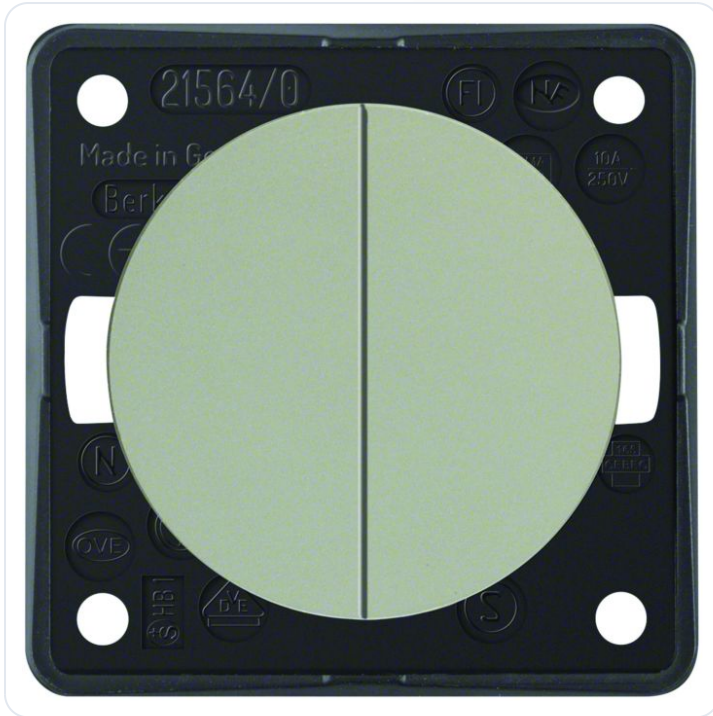

Wippenimpulsdrukker, chroom, mat, Integr

Datablad productinformatie

ADVIESPRIJS EXCL. BTW

55,60 €

PRODUCTGEGEVENS

SKU: 361208493

Productpagina:

[Bekijk product op wolfs.nl](#)

Wippenimpulsdrukker, chroom, mat, Integr

Omschrijving

Wippenimpulsdrukker, chroom, mat, Integro

Afbeeldingen