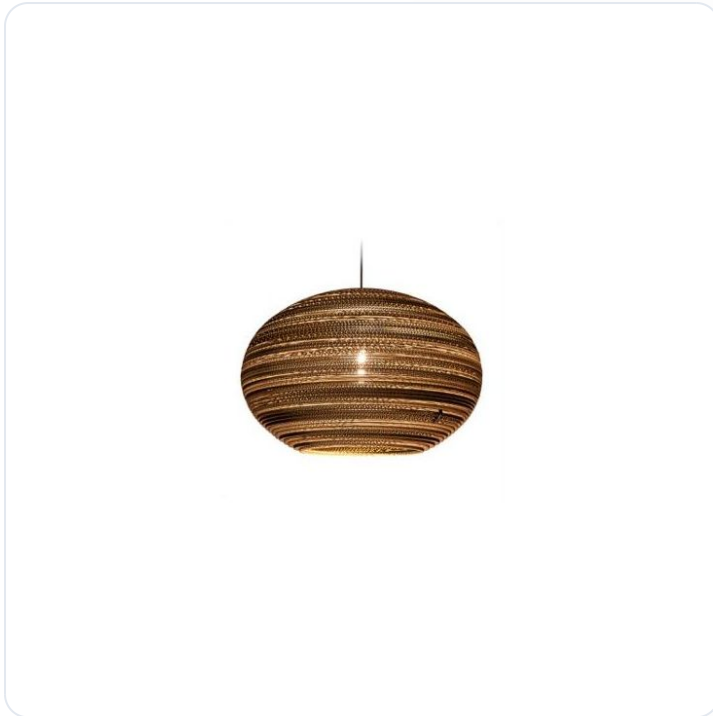

Lazy 640 Ø 64 cm | h 41 cm 2 m black tex

Datablad productinformatie

ADVIESPRIJS EXCL. BTW

528,92 €

PRODUCTGEGEVENS

SKU: 807202011

Productpagina:

[Bekijk product op wolfs.nl](#)

Lazy 640 Ø 64 cm | h 41 cm 2 m black tex

Omschrijving

Hanglamp Lazy 640, uitgevoerd in een met de hand vervaardigde stevige papiersoort voorzien van een toplaag, geschikt voor 1 x E27 (excl.), geleverd inclusief 2000mm zwart aansluitsnoer. [Ø 640mm; H:410mm]