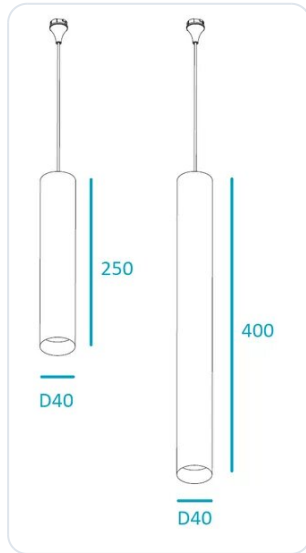

Naula pendel Ø40 400mm wit 3000K

Datablad productinformatie

ADVIESPRIJS EXCL. BTW

90,50 €

PRODUCTGEGEVENS

SKU: 718209192

Productpagina:

[Bekijk product op wolfs.nl](#)

Naula pendel Ø40 400mm wit 3000K

Omschrijving

TECO LED Pendel NAULA 9W 3000K Ra90 Dim W. 34°40x400

Afbeeldingen

Gerelateerde artikelen

Foto	Artikel	SKU	Adviesprijs excl. BTW
	NAULA opbouwvoet Bekijk product	NAULA- OPBOUWVOET-CONF	78,10 €
	WV239 railadapter Bekijk product	WV239- RAILADAPTER-CONF	78,10 €
	Naula reflectoren Bekijk product	NAULA- REFLECTOREN-CONF	7,85 €
	WV237 inbouwadapter Bekijk product	WV237- INBOUWADAPTER- CONF	20,25 €