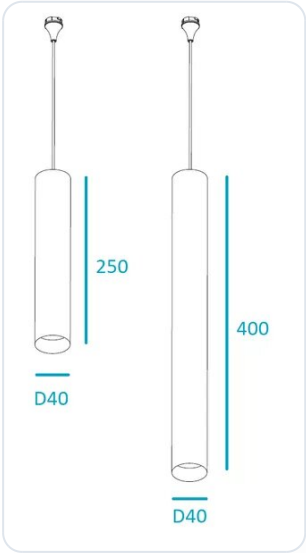

Naula pendel Ø40 400mm wit 2700K

Datablad productinformatie

ADVIESPRIJS EXCL. BTW

90,50 €

PRODUCTGEGEVENS

SKU: 718209191

Productpagina:

[Bekijk product op wolfs.nl](#)

Naula pendel Ø40 400mm wit 2700K

Omschrijving

Pendel Naula. LED 9W, 2700K, 750Lm, CRI90, bundel 34°, dimbaar. Uitgevoerd in de kleur wit. [Ø40mm, H:400mm] IP20

Afbeeldingen

Gerelateerde artikelen

| Foto | Artikel | SKU | Adviesprijs excl. BTW |
|--|--|----------------------------------|-----------------------|
|  | NAULA opbouwvoet Bekijk product | NAULA- OPBOUWVOET-CONF | 78,10 € |
|  | WV239 railadapter Bekijk product | WV239- RAILADAPTER-CONF | 78,10 € |
|  | Naula reflectoren Bekijk product | NAULA- REFLECTOREN-CONF | 7,85 € |
|  | WV237 inbouwadapter Bekijk product | WV237- INBOUWADAPTER- CONF | 20,25 € |