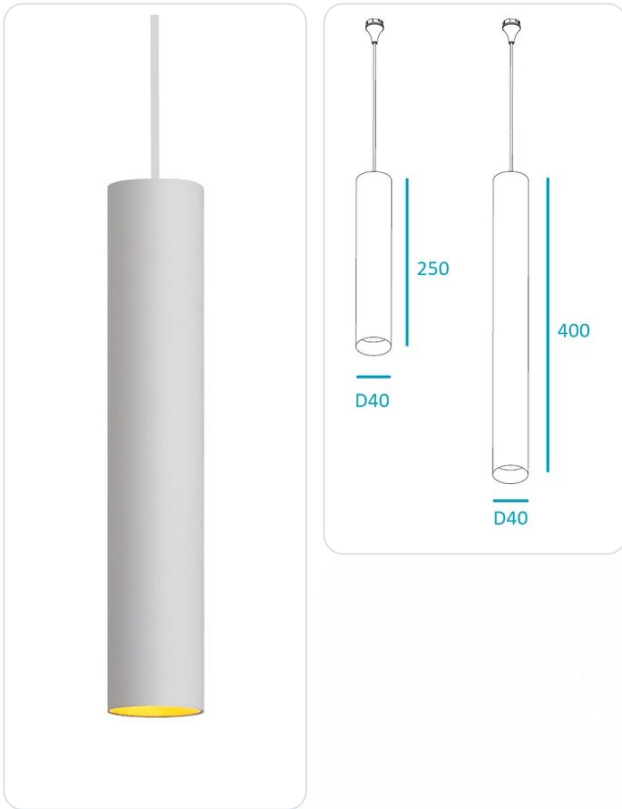

Afbeeldingen

Gerelateerde artikelen

Foto	Artikel	SKU	Adviesprijs excl. BTW
	NAULA opbouwvoet Bekijk product	NAULA- OPBOUWVOET-CONF	78,10 €
	WV239 railadapter Bekijk product	WV239- RAILADAPTER-CONF	78,10 €
	Naula reflectoren Bekijk product	NAULA- REFLECTOREN-CONF	7,85 €
	WV237 inbouwadapter Bekijk product	WV237- INBOUWADAPTER- CONF	20,25 €