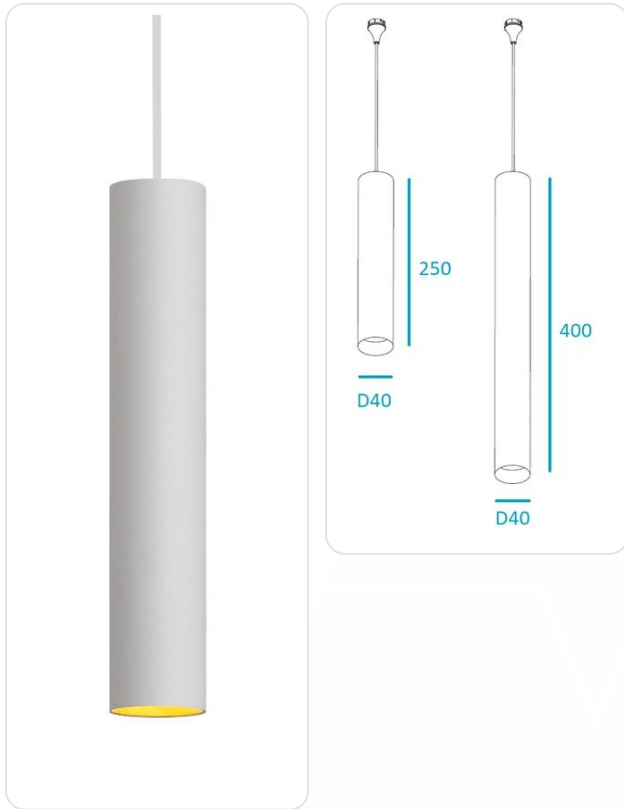

Naula pendel Ø40 250mm wit 2700K

Datablad productinformatie

ADVIESPRIJS EXCL. BTW

86,36 €

PRODUCTGEGEVENS

SKU: 718209189

Productpagina:

[Bekijk product op wolfs.nl](#)

Naula pendel Ø40 250mm wit 2700K

Omschrijving

Pendel Naula. LED 9W, 2700K, 750Lm, CRI90, bundel 34°, dimbaar. Uitgevoerd in de kleur wit. [Ø40mm, H:250mm] IP20

Afbeeldingen

Gerelateerde artikelen

Foto	Artikel	SKU	Adviesprijs excl. BTW
	NAULA opbouwvoet Bekijk product	NAULA- OPBOUWVOET-CONF	78,10 €
	WV239 railadapter Bekijk product	WV239- RAILADAPTER-CONF	78,10 €
	Naula reflectoren Bekijk product	NAULA- REFLECTOREN-CONF	7,85 €
	WV237 inbouwadapter Bekijk product	WV237- INBOUWADAPTER- CONF	20,25 €