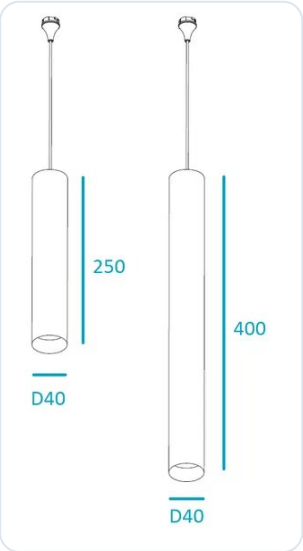

## Naula pendel Ø40 400mm zwart 3000K

Datablad productinformatie

ADVIESPRIJS EXCL. BTW

**90,50 €**

PRODUCTGEGEVENS

**SKU:** 718209187

**Productpagina:**

[Bekijk product op wolfs.nl](#)

Naula pendel Ø40 400mm zwart 3000K

### Omschrijving

TECO LED Pendel NAULA 9W 3000K Ra90 Dim Zw. 34°40x400

Afbeeldingen

## Gerelateerde artikelen

Foto	Artikel	SKU	Adviesprijs excl. BTW
	<b>NAULA opbouwvoet</b> <a href="#">Bekijk product</a>	NAULA- OPBOUWVOET-CONF	78,10 €
	<b>WV239 railadapter</b> <a href="#">Bekijk product</a>	WV239- RAILADAPTER-CONF	78,10 €
	<b>Naula reflectoren</b> <a href="#">Bekijk product</a>	NAULA- REFLECTOREN-CONF	7,85 €
	<b>WV237 inbouwadapter</b> <a href="#">Bekijk product</a>	WV237- INBOUWADAPTER- CONF	20,25 €