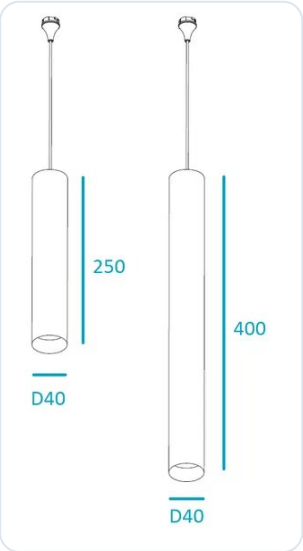

Naula pendel Ø40 400mm zwart 2700K

Datablad productinformatie

ADVIESPRIJS EXCL. BTW

90,50 €

PRODUCTGEGEVENS

SKU: 718209186

Productpagina:

[Bekijk product op wolfs.nl](#)

Naula pendel Ø40 400mm zwart 2700K

Omschrijving

Pendel Naula. LED 9W, 2700K, 750Lm, CRI90, bundel 34°, dimbaar. Uitgevoerd in de kleur zwart. [Ø40mm, H:400mm] IP20

Afbeeldingen

Gerelateerde artikelen

Foto	Artikel	SKU	Adviesprijs excl. BTW
	NAULA opbouwvoet Bekijk product	NAULA- OPBOUWVOET-CONF	78,10 €
	WV239 railadapter Bekijk product	WV239- RAILADAPTER-CONF	78,10 €
	Naula reflectoren Bekijk product	NAULA- REFLECTOREN-CONF	7,85 €
	WV237 inbouwadapter Bekijk product	WV237- INBOUWADAPTER- CONF	20,25 €