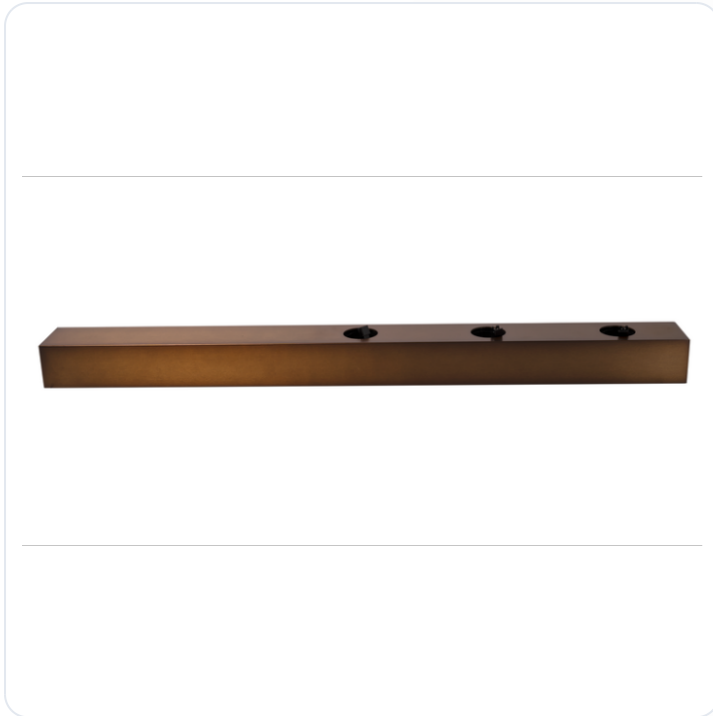

Naula basis rechthoek asym. 3V brons

Datablad productinformatie

ADVIESPRIJS EXCL. BTW

156,61 €

PRODUCTGEGEVENS

SKU: 718303829

Productpagina:

[Bekijk product op wolfs.nl](#)

Naula basis rechthoek asym. 3V brons

Omschrijving

Rechthoek Basis 560x50x40 voor TECO LED NAULA Brons3x10W Dim

Gerelateerde artikelen

Foto	Artikel	SKU	Adviesprijs excl. BTW
	NAULA spots Bekijk product	NAULA-SPOTS-CONF	57,44 €
	Naula pendels Bekijk product	NAULA-PENDELS-CONF	53,31 €