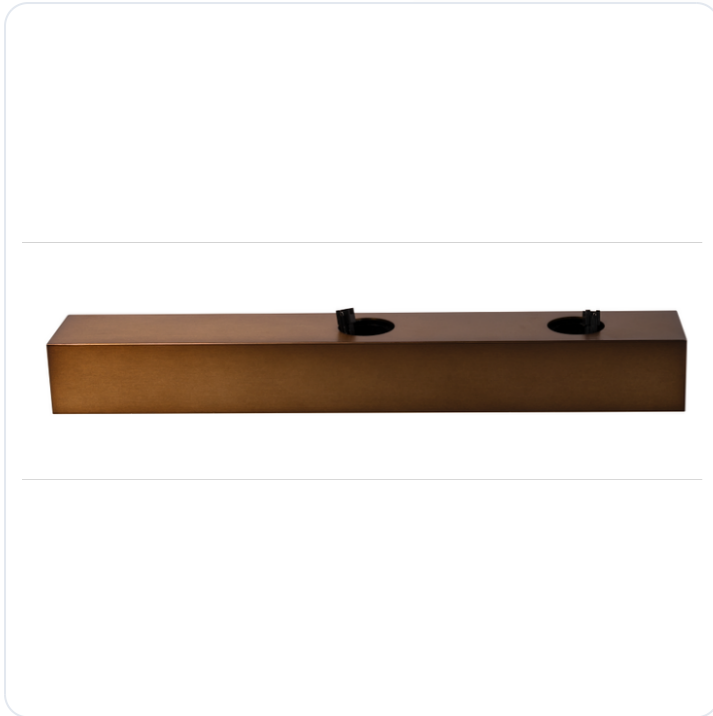

## Naula basis rechthoek a-sym 2V brons

Datablad productinformatie

ADVIESPRIJS EXCL. BTW

**119,42 €**

PRODUCTGEGEVENS

**SKU:** 718303828

**Productpagina:**

[Bekijk product op wolfs.nl](#)

Naula basis rechthoek a-sym 2V brons

### Omschrijving

Rechthoek Basis 335x50x40 voor TECO LED NAULA Brons 2x10W Dim