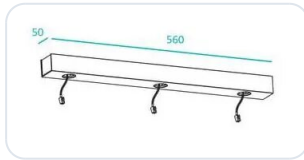

Naula basis rechthoek 3V wit

Omschrijving

Rechth Basis 560x50x40 voor TECO LED NAULA Wit 3x10W Sym Dim

Afbeeldingen

Gerelateerde artikelen

| Foto | Artikel | SKU | Adviesprijs excl. BTW |
|--|--|--------------------|-----------------------|
|  | NAULA spots Bekijk product | NAULA-SPOTS-CONF | 57,44 € |
|  | Naula pendels Bekijk product | NAULA-PENDELS-CONF | 53,31 € |