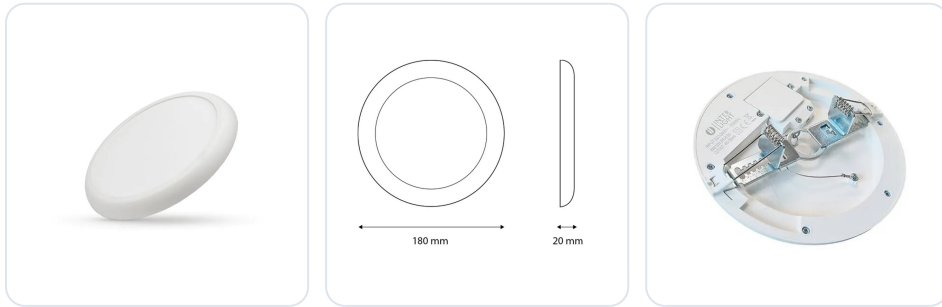

Afbeeldingen

Gerelateerde artikelen

Foto	Artikel	SKU	Adviesprijs excl. BTW
	Afdekring Cio A Bekijk product	AFDEKRING-CIO-A-CONF	8,60 €