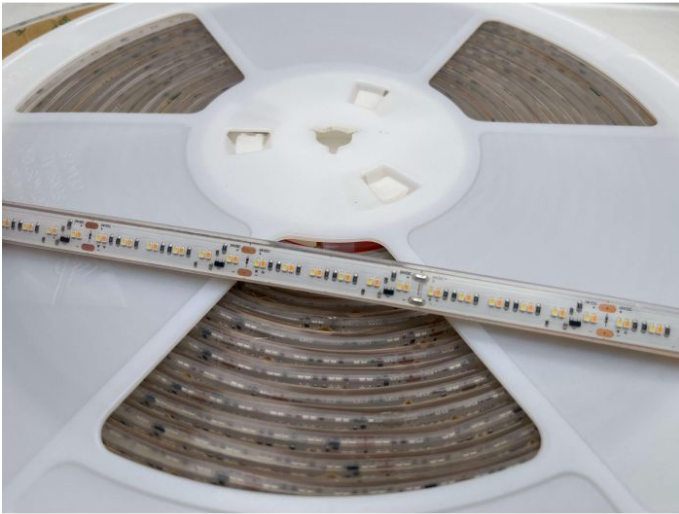

LED strip maat IP68 D2W 2200/3000K 14.4W

Datablad productinformatie

ADVIESPRIJS EXCL. BTW

52,02 €

PRODUCTGEGEVENS

SKU: 614242941M

Productpagina:

[Bekijk product op wolfs.nl](#)

LED strip maat IP68 D2W 2200/3000K 14.4W

Omschrijving

LED Flex strip als maatwerk geleverd per meter in dim to warm, 14.4W per meter 24VDC, in te korten per 10 cm, voorzien van 3M dubbelzijdige tape. IP68. 60 leds per meter. Dimmen van 3000K - 2200K, Garantietermijn bedraagt 3 jaar mits op correcte wijze geïnstalleerd. Bij gebruik van gedeeltelijke ledlijn, zuurvrije kit gebruiken om IP68 te garanderen. Maximale lengte aan 1 stuk is 10 meter.

Gerelateerde artikelen

Foto	Artikel	SKU	Adviesprijs excl. BTW
	ACM-LV24 Mini-LED-controller 12-24 V Bekijk product	142000024	35,49 €
	Hoog profiel diverse kleuren Bekijk product	HOOG-PROFIEL- DIVERSE-KLEUREN- CONF	26,43 €
	Cover opaal Bekijk product	COVER-OPAAL-CONF	23,30 €