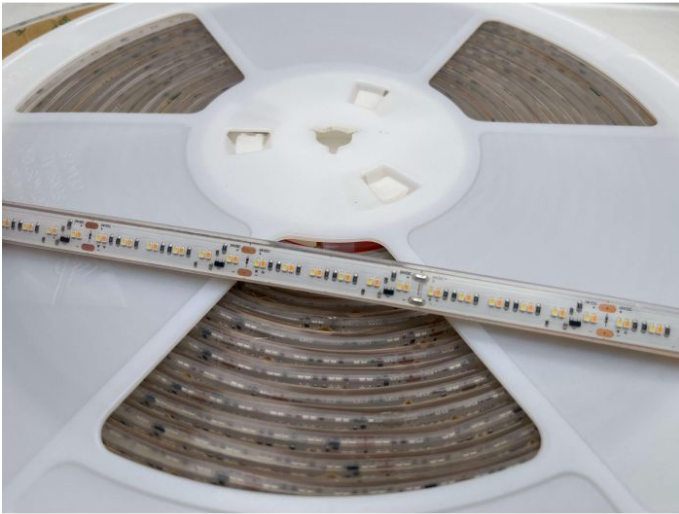

LED strip IP68 D2W 2200/3000K 14.4W 10MT

Datablad productinformatie

ADVIESPRIJS EXCL. BTW

554,21 €

PRODUCTGEGEVENS

SKU: 614242941

Productpagina:

[Bekijk product op wolfs.nl](#)

LED strip IP68 D2W 2200/3000K 14.4W 10MT

Omschrijving

LED strip D2W (dim to warm), IP68, op rol van 10 meter, breedte 13mm, dimmen van 3000K - 2200K, 14.4W, inkortbaar per 10 cm, prijs per meter. Bij gebruik van gedeeltelijke ledlijn, zuurvrije kit gebruiken om IP68 te garanderen.

Gerelateerde artikelen

Foto	Artikel	SKU	Adviesprijs excl. BTW
	ACM-LV24 Mini-LED-controller 12-24 V Bekijk product	142000024	35,49 €
	Hoog profiel diverse kleuren Bekijk product	HOOG-PROFIEL- DIVERSE-KLEUREN- CONF	26,43 €
	Cover opaal Bekijk product	COVER-OPAAL-CONF	23,30 €