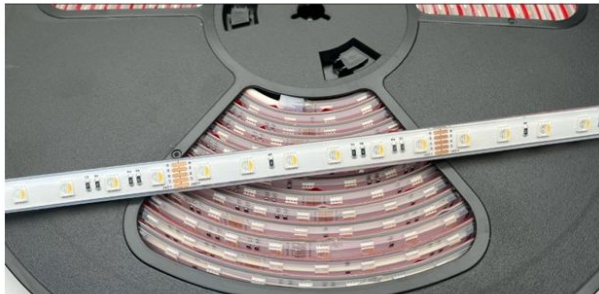

Led strip IP68 RGBW 19.2W per rol 5 mete

Datablad productinformatie

ADVIESPRIJS EXCL. BTW

172,55 €

PRODUCTGEGEVENS

SKU: 614242931

Productpagina:

[Bekijk product op wolfs.nl](#)

Led strip IP68 RGBW 19.2W per rol 5 mete

Omschrijving

RGBW Led strip IP68 19.2W per meter (RGB+2700K). Geleverd per rol van 5 meter. Hier is geen maatwerk bij mogelijk.

Afbeeldingen

Gerelateerde artikelen

Foto	Artikel	SKU	Adviesprijs excl. BTW
	Play XV Wallpaneel 4 zone RGBW Bekijk product	568202109	97,90 €
	Hoog profiel diverse kleuren Bekijk product	HOOG-PROFIEL- DIVERSE-KLEUREN- CONF	26,43 €
	Cover opaal Bekijk product	COVER-OPAAL-CONF	23,30 €