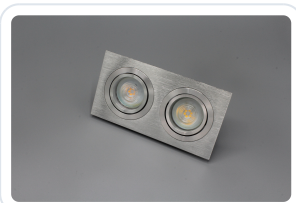

Afbeeldingen