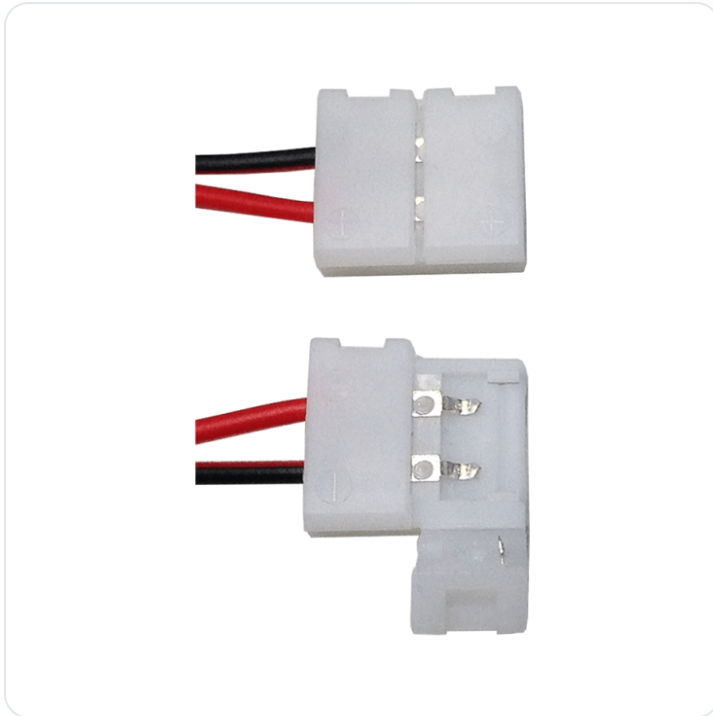

Led acces. koppelkabel LED 8mm 1 kleur

Datablad productinformatie

ADVIESPRIJS EXCL. BTW

27,83 €

PRODUCTGEGEVENS

SKU: 514000104

Productpagina:

[Bekijk product op wolfs.nl](#)

Led acces. koppelkabel LED 8mm 1 kleur

Omschrijving

2-pins connector met 150 mm kabel voor 8 mm, LED flexstrip 70-140 LED, set van 10,

Afbeeldingen