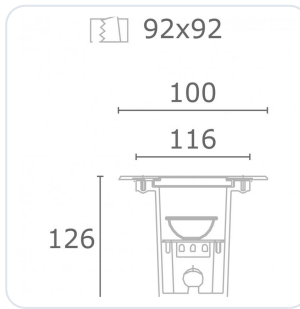

Afbeeldingen

Gerelateerde artikelen

Foto	Artikel	SKU	Adviesprijs excl. BTW
	Inbouwpot voor Metro-S Bekijk product	363060646	30,40 €