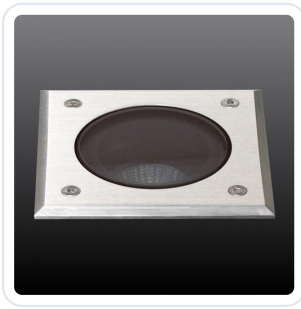

Afbeeldingen

Gerelateerde artikelen

Foto	Artikel	SKU	Adviesprijs excl. BTW
	Inbouwpot voor Metro-S Bekijk product	363060646	30,40 €