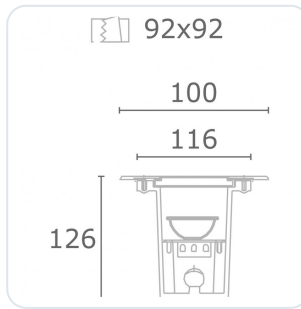

Afbeeldingen

Gerelateerde artikelen

Foto	Artikel	SKU	Adviesprijs excl. BTW
	Inbouwpot voor Metro-S Bekijk product	363060646	30,40 €