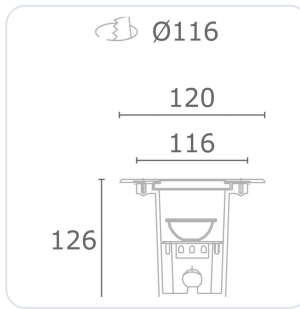

Afbeeldingen

Gerelateerde artikelen

Foto	Artikel	SKU	Adviesprijs excl. BTW
	Inbouwpot voor Metro-S Bekijk product	363060646	30,40 €