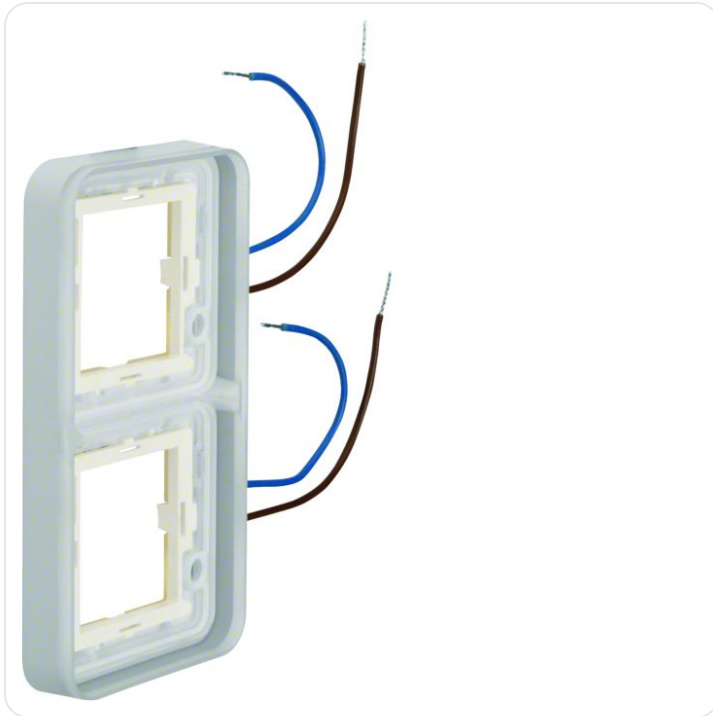

Verlicht afdekraam 2-v vert. 230 V~ blau

Datablad productinformatie

ADVIESPRIJS EXCL. BTW

103,00 €

PRODUCTGEGEVENS

SKU: 361209813

Productpagina:

[Bekijk product op wolfs.nl](#)

Verlicht afdekraam 2-v vert. 230 V~ blau

Omschrijving

Verlicht afdekraam 2-v vert. 230 V~ blauw, berker W.1, grijs

Afbeeldingen