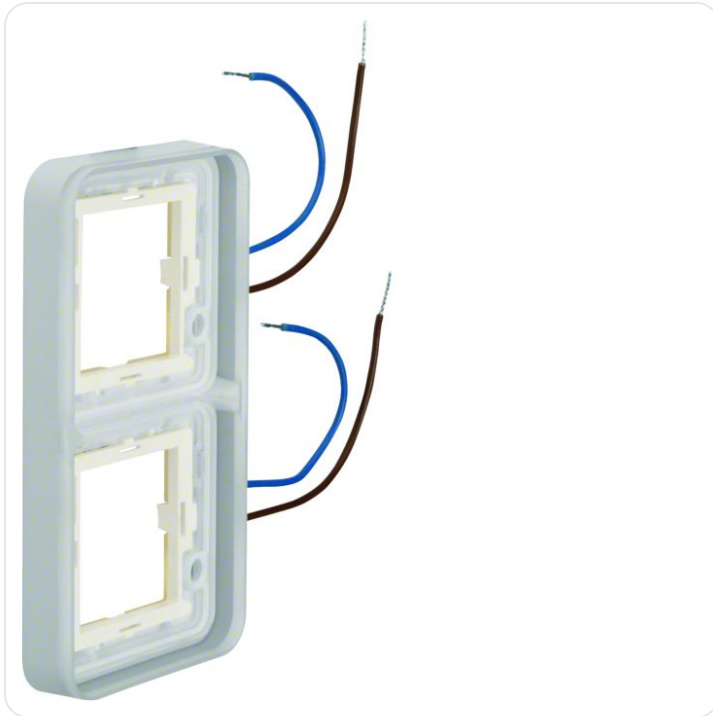

Verlicht afdekraam 2-v vert. 230 V~ wit,

Datablad productinformatie

ADVIESPRIJS EXCL. BTW

103,00 €

PRODUCTGEGEVENS

SKU: 361209812

Productpagina:

[Bekijk product op wolfs.nl](#)

Verlicht afdekraam 2-v vert. 230 V~ wit,

Omschrijving

Verlicht afdekraam 2-v vert. 230 V~ wit, berker W.1, grijs

Afbeeldingen