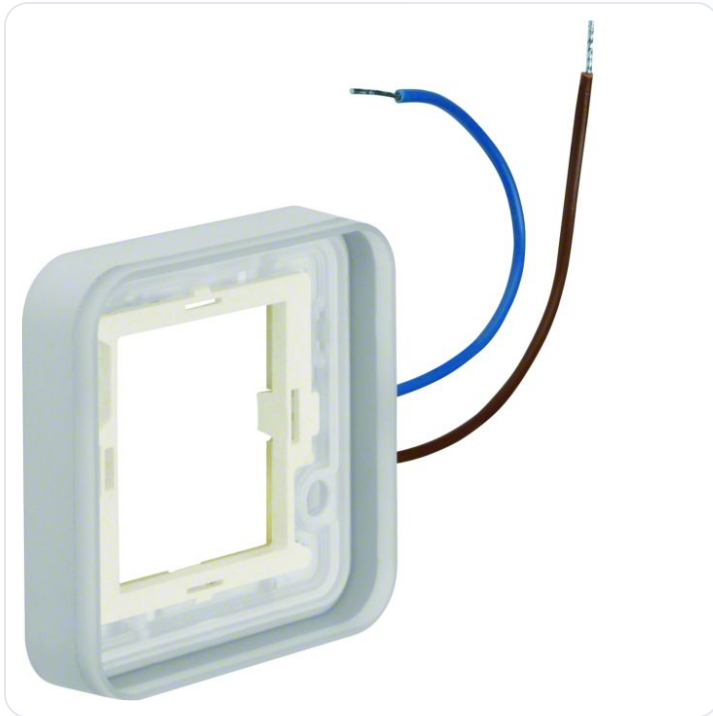

Verlicht afdekraam 1-v, 230 V~ blauw, be

Datablad productinformatie

ADVIESPRIJS EXCL. BTW

75,60 €

PRODUCTGEGEVENS

SKU: 361209811

Productpagina:

[Bekijk product op wolfs.nl](#)

Verlicht afdekraam 1-v, 230 V~ blauw, be

Omschrijving

Verlicht afdekraam 1-v, 230 V~ blauw, berker W.1, grijs

Afbeeldingen