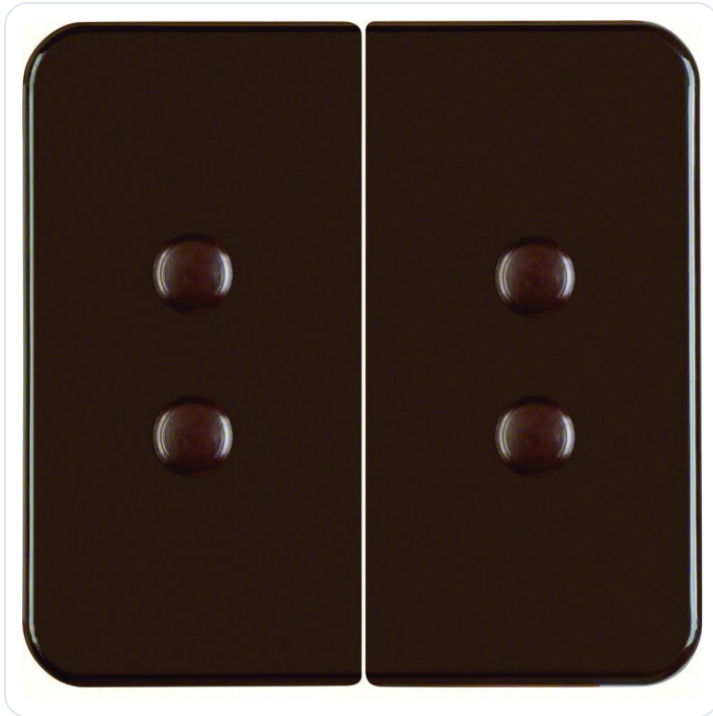

## Wip 2-v, opschroefbaar, IP44 inbouw, bru

Datablad productinformatie

ADVIESPRIJS EXCL. BTW

**28,05 €**

PRODUCTGEGEVENS

**SKU:** 361209533

**Productpagina:**

[Bekijk product op wolfs.nl](#)

Wip 2-v, opschroefbaar, IP44 inbouw, bru

### Omschrijving

Wip 2-v, opschroefbaar, IP44 inbouw, bruin