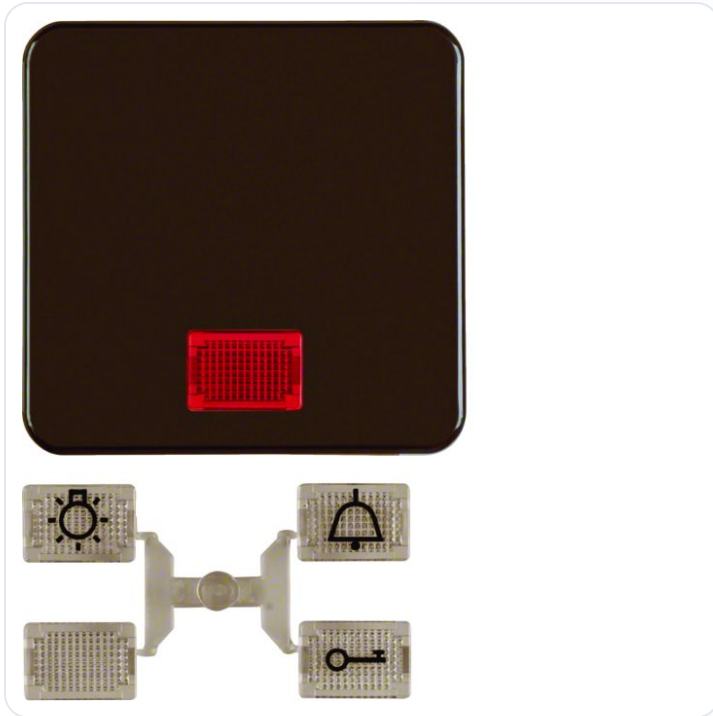

## Wip met lens, IP44 inbouw, bruin

Datablad productinformatie

ADVIESPRIJS EXCL. BTW

**19,80 €**

PRODUCTGEGEVENS

**SKU:** 361209532

**Productpagina:**

[Bekijk product op wolfs.nl](#)

Wip met lens, IP44 inbouw, bruin

### Omschrijving

Wip met lens, IP44 inbouw, bruin