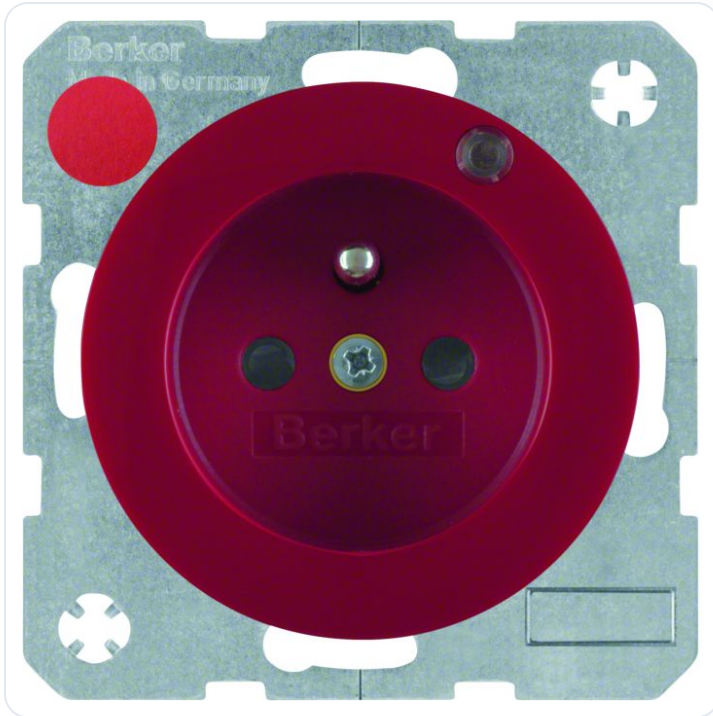

WCD penaarde met controle-led, berker R.

Datablad productinformatie

ADVIESPRIJS EXCL. BTW

48,85 €

PRODUCTGEGEVENS

SKU: 361209519

Productpagina:

[Bekijk product op wolfs.nl](#)

WCD penaarde met controle-led, berker R.

Omschrijving

WCD penaarde met controle-led, berker R.1/R.3/R.8, rood

Afbeeldingen