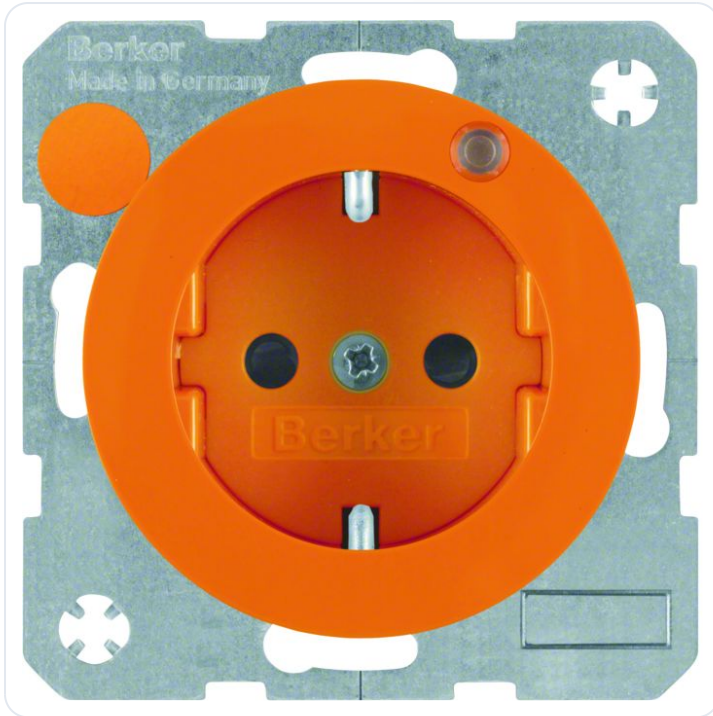

WCD penaarde met controle-led, berker R.

Datablad productinformatie

ADVIESPRIJS EXCL. BTW

48,85 €

PRODUCTGEGEVENS

SKU: 361209518

Productpagina:

[Bekijk product op wolfs.nl](#)

WCD penaarde met controle-led, berker R.

Omschrijving

WCD penaarde met controle-led, berker R.1/R.3/R.8, oranje

Afbeeldingen