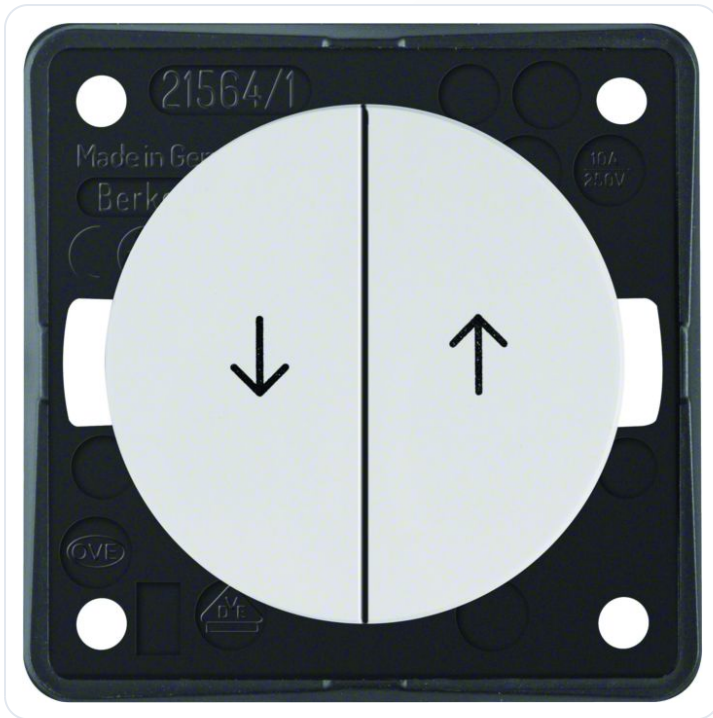

jal.-imp.dr. met pijlsymb. berker Integr

Datablad productinformatie

ADVIESPRIJS EXCL. BTW

22,45 €

PRODUCTGEGEVENS

SKU: 361208942

Productpagina:

[Bekijk product op wolfs.nl](#)

jal.-imp.dr. met pijlsymb. berker Integr

Omschrijving

jal.-imp.dr. met pijlsymb. berker Integro, polarwit

Afbeeldingen