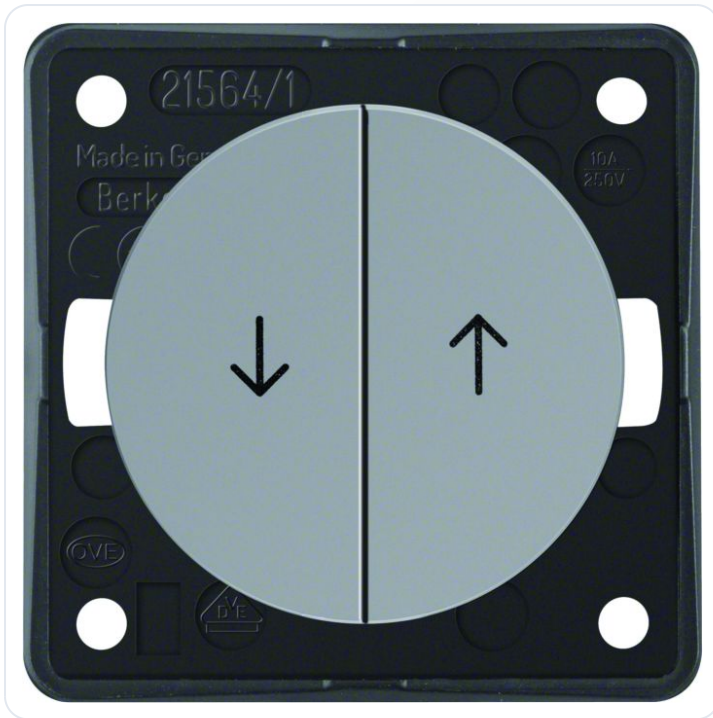

## jal.-imp.dr. met pijlsymb. berker Integr

Datablad productinformatie

ADVIESPRIJS EXCL. BTW

**22,45 €**

PRODUCTGEGEVENS

**SKU:** 361208941

**Productpagina:**

[Bekijk product op wolfs.nl](#)

### Omschrijving

jal.-imp.dr. met pijlsymb. berker Integro, grijs