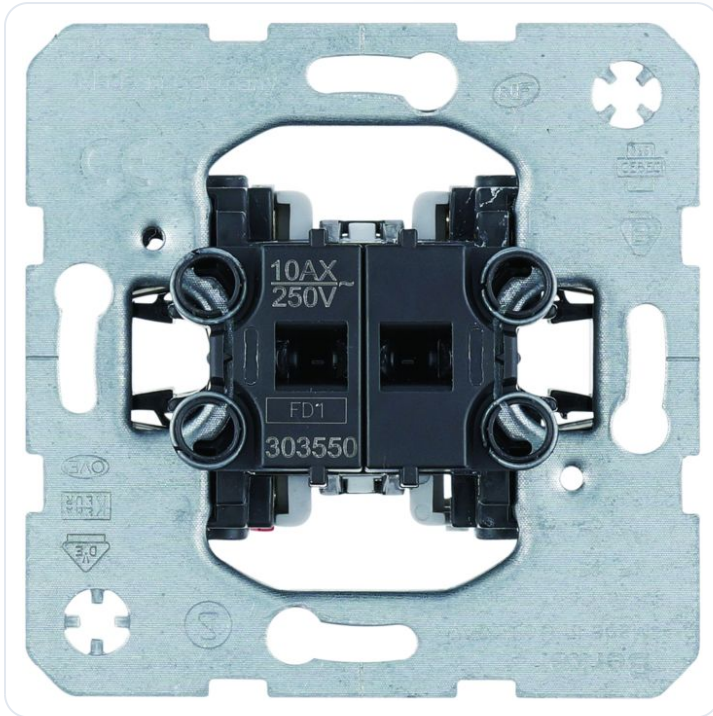

## wippenschakelaar voor holle wand-montage

Datablad productinformatie

ADVIESPRIJS EXCL. BTW

**19,90 €**

PRODUCTGEGEVENS

**SKU:** 361207876

**Productpagina:**

[Bekijk product op wolfs.nl](#)

wippenschakelaar voor holle wand-montage

### Omschrijving

wippenschakelaar voor holle wand-montage