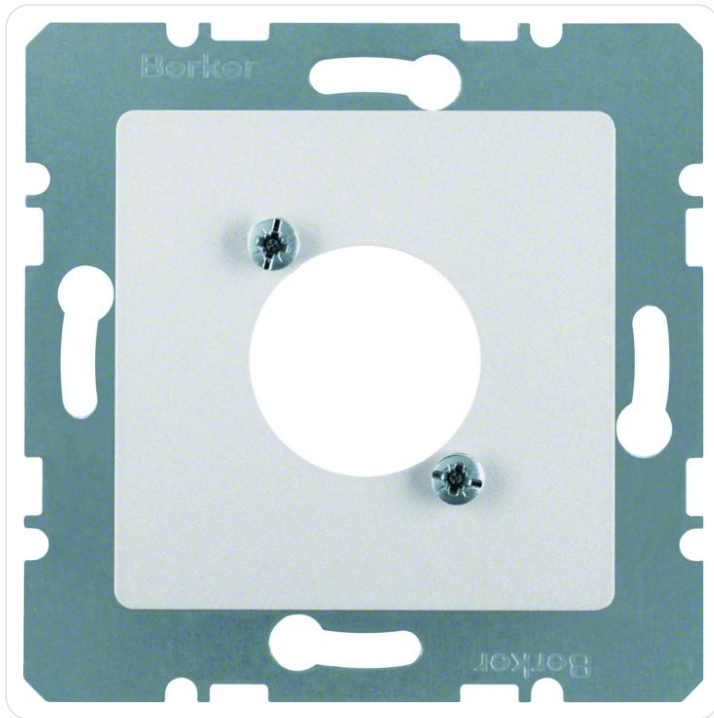

Centraalplaat voor XLR-connector, aluloo

Datablad productinformatie

ADVIESPRIJS EXCL. BTW

23,50 €

PRODUCTGEGEVENS

SKU: 361207766

Productpagina:

[Bekijk product op wolfs.nl](#)

Centraalplaat voor XLR-connector, aluloo

Omschrijving

Centraalplaat voor XLR-connector, alulook mat

Afbeeldingen