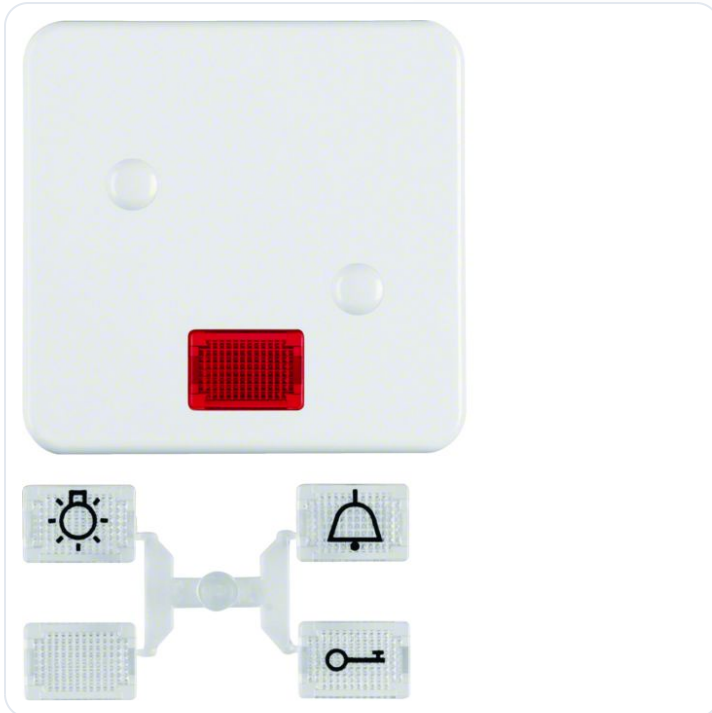

## Wip met lens, opschroefbaar, IP44 inbouw

Datablad productinformatie

ADVIESPRIJS EXCL. BTW

**19,90 €**

PRODUCTGEGEVENS

**SKU:** 361207489

**Productpagina:**

[Bekijk product op wolfs.nl](#)

Wip met lens, opschroefbaar, IP44 inbouw

### Omschrijving

Wip met lens, opschroefbaar, IP44 inbouw, polarwit