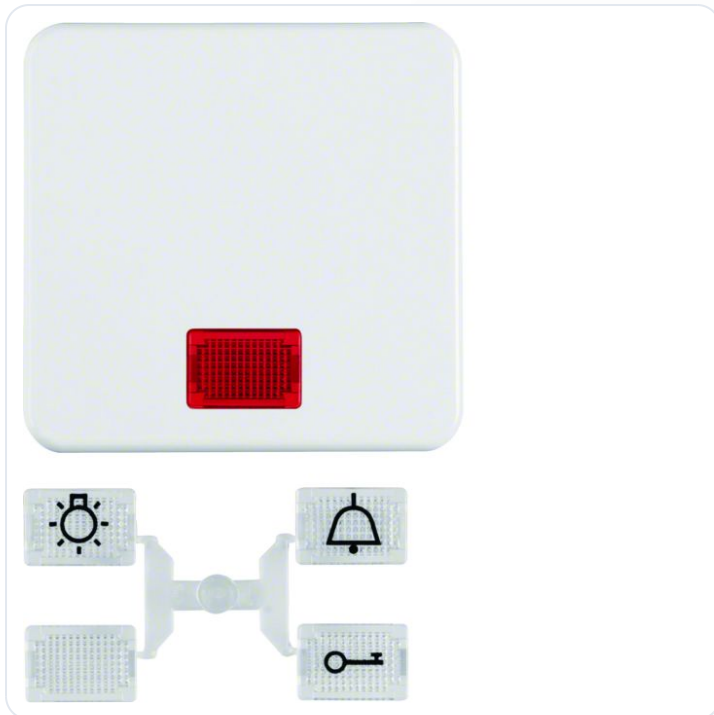

## Wip met lens, IP44 inbouw, polarwit

Datablad productinformatie

ADVIESPRIJS EXCL. BTW

**15,95 €**

PRODUCTGEGEVENS

**SKU:** 361207487

**Productpagina:**

[Bekijk product op wolfs.nl](#)

Wip met lens, IP44 inbouw, polarwit

### Omschrijving

Wip met lens, IP44 inbouw, polarwit