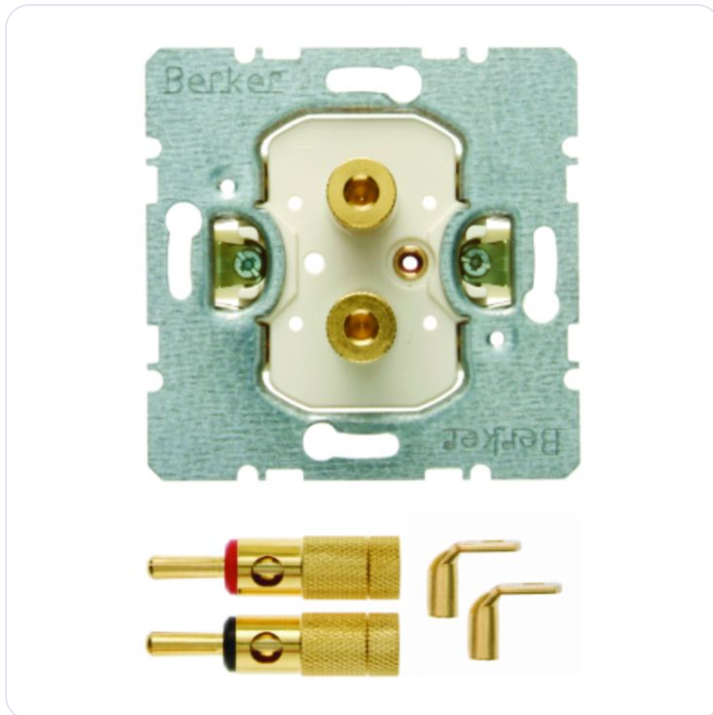

Luidsprekercontactdoos High-End met bana

Datablad productinformatie

ADVIESPRIJS EXCL. BTW

71,35 €

PRODUCTGEGEVENS

SKU: 361207477

Productpagina:

[Bekijk product op wolfs.nl](https://www.wolfs.nl)

Luidsprekercontactdoos High-End met bana

Omschrijving

Luidsprekercontactdoos High-End met banaanstekkers

Afbeeldingen