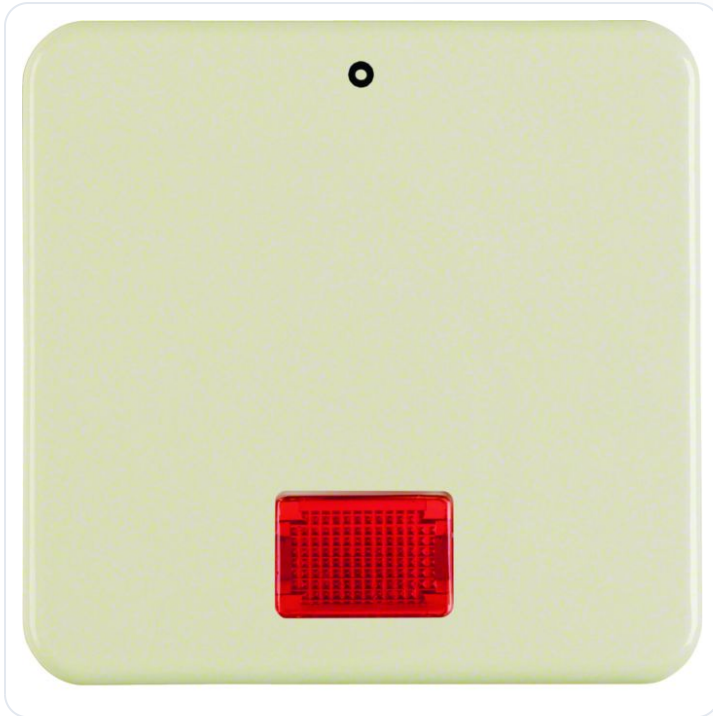

Wip met lens voor meerpolige schak. IP44

Datablad productinformatie

ADVIESPRIJS EXCL. BTW

17,85 €

PRODUCTGEGEVENS

SKU: 361207284

Productpagina:

[Bekijk product op wolfs.nl](#)

Wip met lens voor meerpolige schak. IP44

Omschrijving

Wip met lens voor meerpolige schak. IP44 inbouw, wit

Afbeeldingen