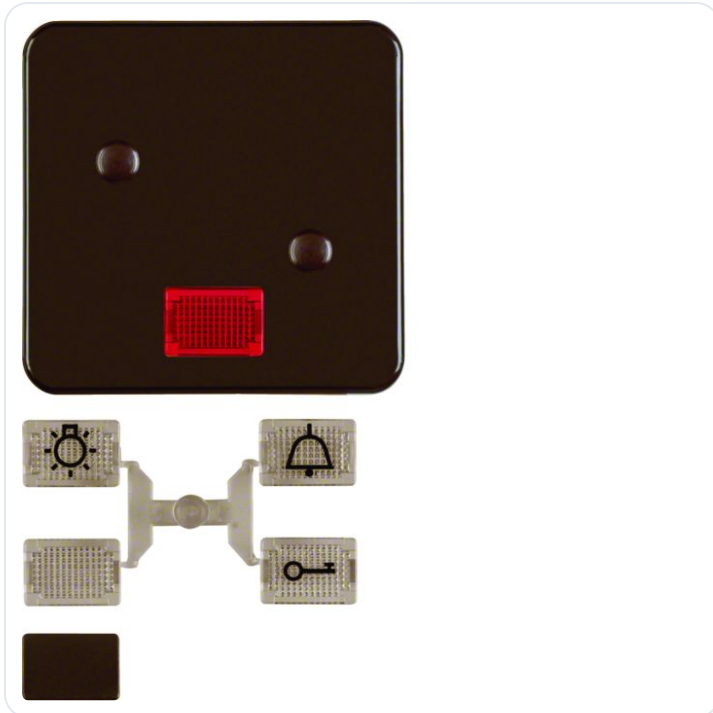

Wip met lens, opschroefbaar, IP44 inbouw

Datablad productinformatie

ADVIESPRIJS EXCL. BTW

24,55 €

PRODUCTGEGEVENS

SKU: 361207283

Productpagina:

[Bekijk product op wolfs.nl](#)

Wip met lens, opschroefbaar, IP44 inbouw

Omschrijving

Wip met lens, opschroefbaar, IP44 inbouw, bruin

Afbeeldingen