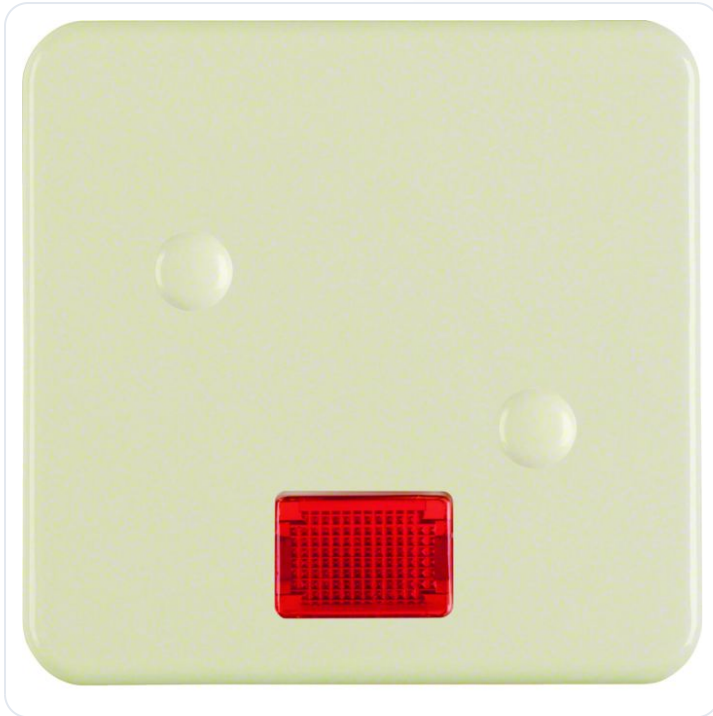

Wip met lens, opschroefbaar, IP44 inbouw

Datablad productinformatie

ADVIESPRIJS EXCL. BTW

19,90 €

PRODUCTGEGEVENS

SKU: 361207282

Productpagina:

[Bekijk product op wolfs.nl](#)

Wip met lens, opschroefbaar, IP44 inbouw

Omschrijving

Wip met lens, opschroefbaar, IP44 inbouw, wit

Afbeeldingen