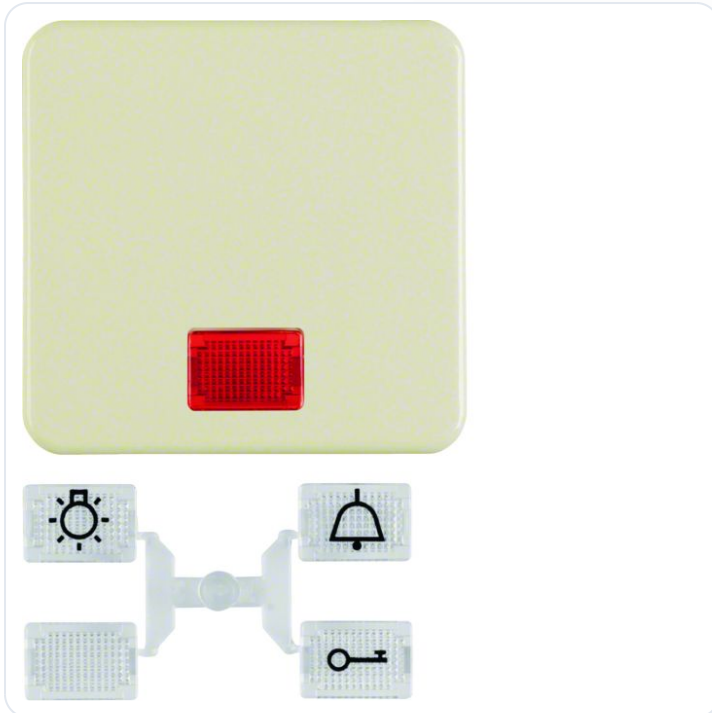

Wip met lens, IP44 inbouw, wit

Datablad productinformatie

ADVIESPRIJS EXCL. BTW

15,95 €

PRODUCTGEGEVENS

SKU: 361207281

Productpagina:

[Bekijk product op wolfs.nl](#)

Wip met lens, IP44 inbouw, wit

Omschrijving

Wip met lens, IP44 inbouw, wit

Afbeeldingen