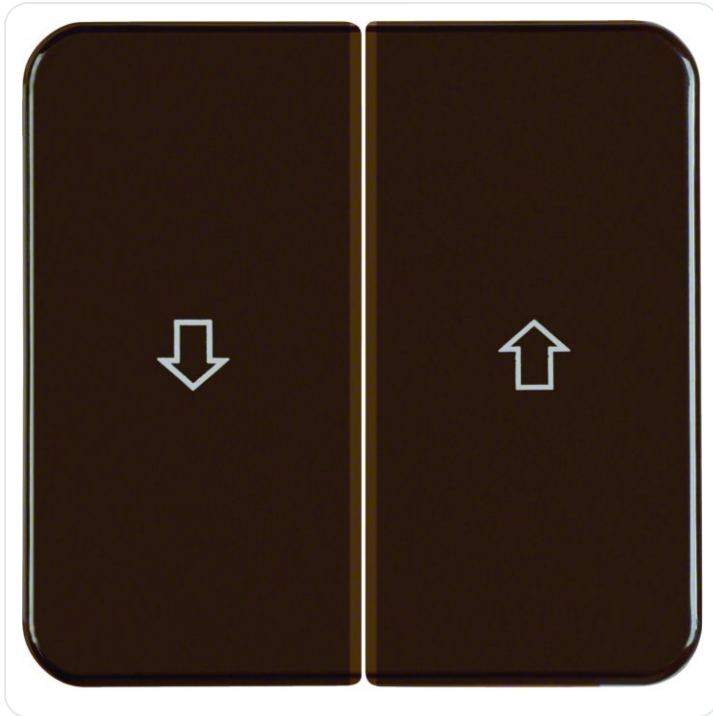

## Wip 2-v met pijlsymb. IP44 inbouw, bruin

Datablad productinformatie

ADVIESPRIJS EXCL. BTW

**27,55 €**

PRODUCTGEGEVENS

**SKU:** 361207279

**Productpagina:**

[Bekijk product op wolfs.nl](#)

Wip 2-v met pijlsymb. IP44 inbouw, bruin

### Omschrijving

Wip 2-v met pijlsymb. IP44 inbouw, bruin