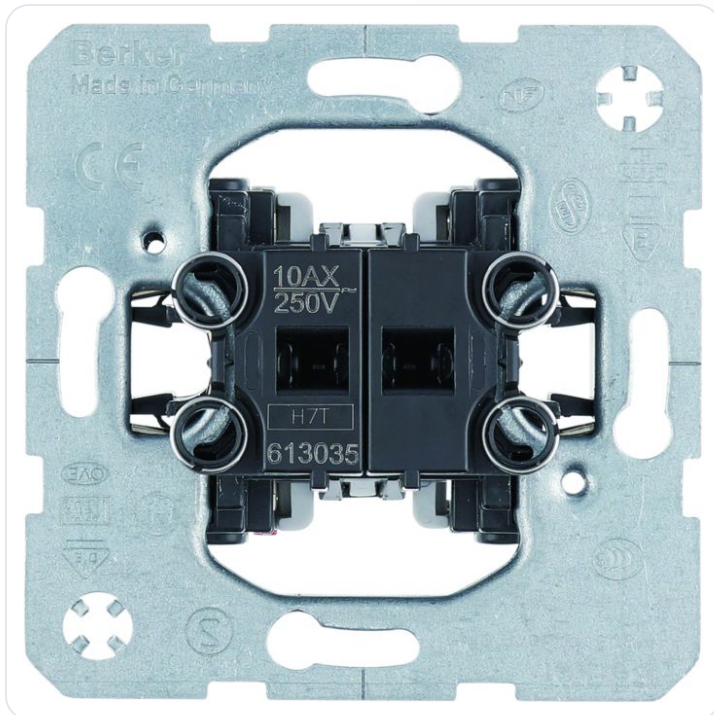

Serieschakelaar

Datablad productinformatie

ADVIESPRIJS EXCL. BTW

19,60 €

PRODUCTGEGEVENS

SKU: 361202380

Productpagina:

[Bekijk product op wolfs.nl](#)

Serieschakelaar

Omschrijving

Serieschakelaar zonder spreidklemmen

Afbeeldingen

Gerelateerde artikelen

Foto	Artikel	SKU	Adviesprijs excl. BTW
	Seriewip S1 polarwit glans Bekijk product	361204201	9,59 €
	Seriewip Q1/Q3, polarwit Bekijk product	361204950	9,59 €