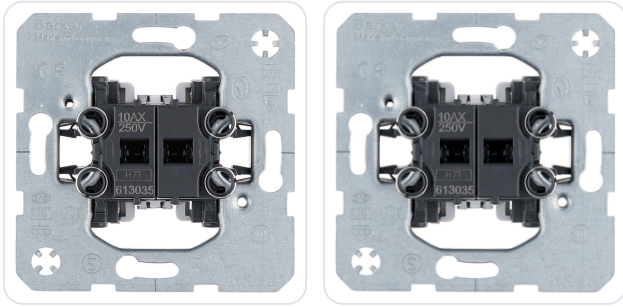

Serieschakelaar

Omschrijving

Serieschakelaar zonder spreidklemmen

Afbeeldingen

Gerelateerde artikelen

Foto	Artikel	SKU	Adviesprijs excl. BTW
	Seriewip S1 polarwit glans Bekijk product	361204201	9,59 €
	Seriewip Q1/Q3, polarwit Bekijk product	361204950	9,59 €