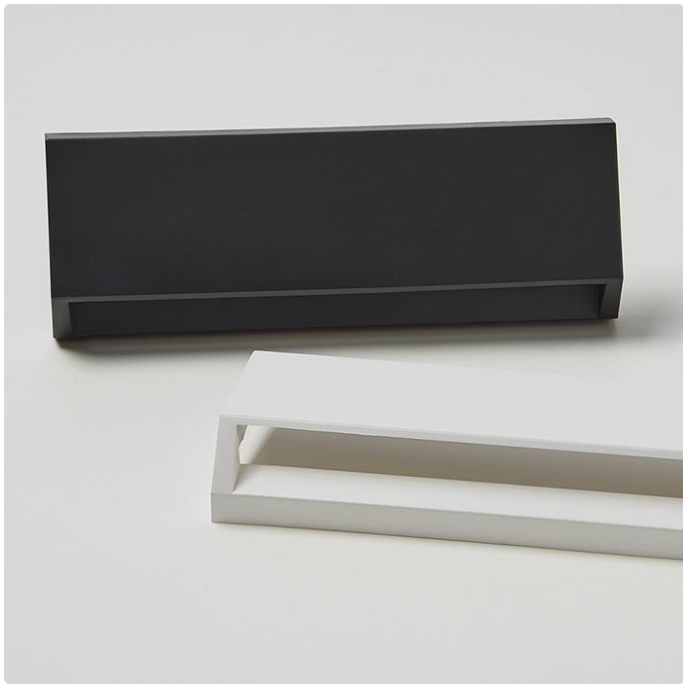

Sapporo Long , 3.5W 3000k IP65, Dark Gre

Datablad productinformatie

ADVIESPRIJS EXCL. BTW

32,40 €

PRODUCTGEGEVENS

SKU: 202202447

Productpagina:

[Bekijk product op wolfs.nl](#)

Sapporo Long , 3.5W 3000k IP65, Dark Gre

Afbeeldingen