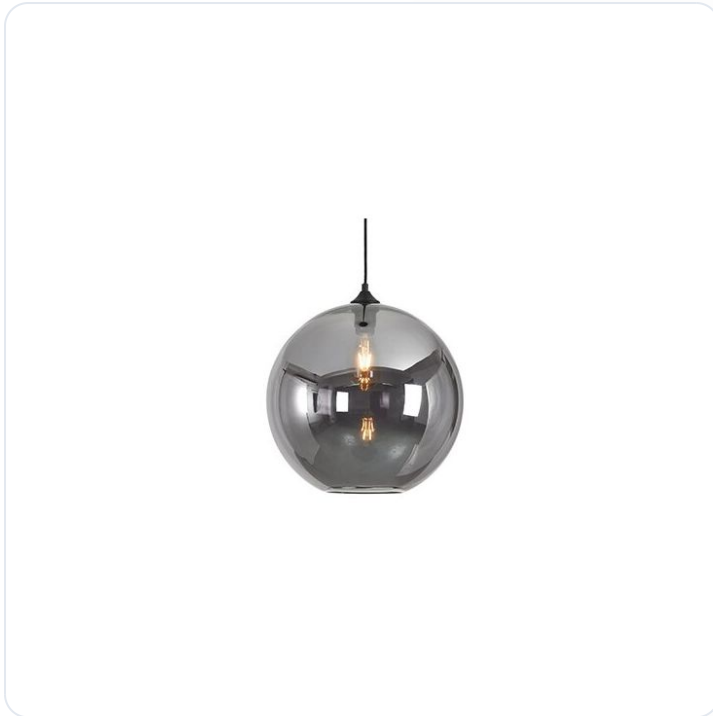

## Hanglamp ADL Marino 200mm smoke E27

Datablad productinformatie

ADVIESPRIJS EXCL. BTW

**71,81 €**

PRODUCTGEGEVENS

**SKU:** 170202247

**Productpagina:**

[Bekijk product op wolfs.nl](#)

Hanglamp ADL Marino 200mm smoke E27

### Omschrijving

Pendel armatuur Marino, uitgevoerd in de kleur zwart, voorzien van een titaan glazen afscherming, geschikt voor 1 x E27. [Ø200; H:180; textielsnoer 1500mm]