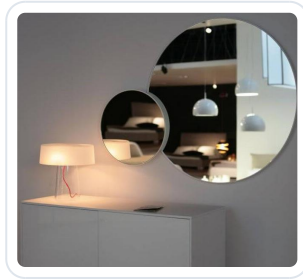

GLAM T1 Mirror/ Crystal Glass G9

Datablad productinformatie

ADVIESPRIJS EXCL. BTW

990,00 €

PRODUCTGEGEVENS

SKU: 149202157

Productpagina:

[Bekijk product op wolfs.nl](#)

GLAM T1 Mirror/ Crystal Glass G9

Omschrijving

GLAM T1 Mirror/ Crystal Glass G9

Afbeeldingen

Gerelateerde artikelen

Foto	Artikel	SKU	Adviesprijs excl. BTW
	G9 3W 350lm 2700K Ledvance Bekijk product	107201264	13,50 €