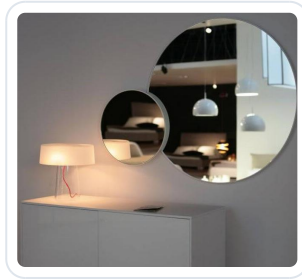

GLAM T1 Mirror/ Crystal Glass G9

Datablad productinformatie

ADVIESPRIJS EXCL. BTW

990,00 €

PRODUCTGEGEVENS

SKU: 149202157

Productpagina:

[Bekijk product op wolfs.nl](#)

GLAM T1 Mirror/ Crystal Glass G9

Omschrijving

GLAM T1 Mirror/ Crystal Glass G9

Afbeeldingen

Gerelateerde artikelen

Foto	Artikel	SKU	Adviesprijs excl. BTW
	G9 3W 350lm 2700K Ledvance Bekijk product	107201264	13,50 €