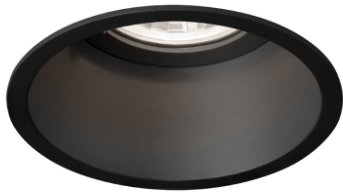

DEEPER IP44 CEILING REC 1.0 LED 3000K B

Datablad productinformatie

ADVIESPRIJS EXCL. BTW

119,00 €

PRODUCTGEGEVENS

SKU: 110889794

Productpagina:

[Bekijk product op wolfs.nl](#)

DOWNLOADS

• **Handleiding 1:**

[Open bestand](#)

DEEPER IP44 CEILING REC 1.0 LED 3000K B

Omschrijving

DEEPER IP44 CEILING REC 1.0 LED 3000K B