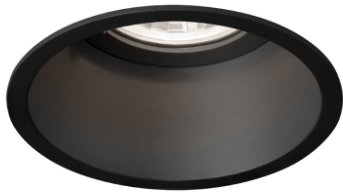

DEEPER IP44 CEILING REC 1.0 LED 2700K B

Datablad productinformatie

ADVIESPRIJS EXCL. BTW

119,00 €

PRODUCTGEGEVENS

SKU: 110889793

Productpagina:

[Bekijk product op wolfs.nl](#)

DOWNLOADS

• **Handleiding 1:**

[Open bestand](#)

DEEPER IP44 CEILING REC 1.0 LED 2700K B

Omschrijving

DEEPER IP44 CEILING REC 1.0 LED 2700K B