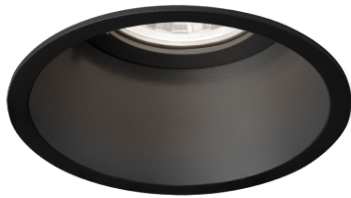

DEEPER CEILING REC 1.0 LED 2700K B

Datablad productinformatie

ADVIESPRIJS EXCL. BTW

103,50 €

PRODUCTGEGEVENS

SKU: 110889787

Productpagina:

[Bekijk product op wolfs.nl](#)

DOWNLOADS

- **Handleiding 1:**

[Open bestand](#)

DEEPER CEILING REC 1.0 LED 2700K B

Omschrijving

DEEPER CEILING REC 1.0 LED 2700K B