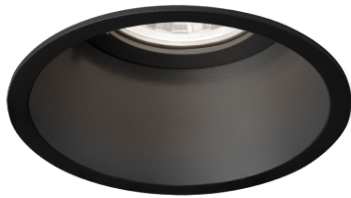

DEEPER CEILING REC 1.0 LED 3000K B

Datablad productinformatie

ADVIESPRIJS EXCL. BTW

103,50 €

PRODUCTGEGEVENS

SKU: 110889776

Productpagina:

[Bekijk product op wolfs.nl](#)

DOWNLOADS

• **Handleiding 1:**

[Open bestand](#)

DEEPER CEILING REC 1.0 LED 3000K B

Omschrijving

DEEPER CEILING REC 1.0 LED 3000K B