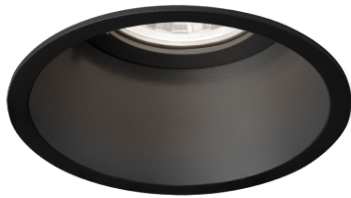

## DEEPER CEILING REC 1.0 LED 2700K B

Datablad productinformatie

ADVIESPRIJS EXCL. BTW

**103,50 €**

PRODUCTGEGEVENS

**SKU:** 110889774

**Productpagina:**

[Bekijk product op wolfs.nl](#)

DOWNLOADS

• **Handleiding 1:**

[Open bestand](#)

DEEPER CEILING REC 1.0 LED 2700K B

### Omschrijving

DEEPER CEILING REC 1.0 LED 2700K B