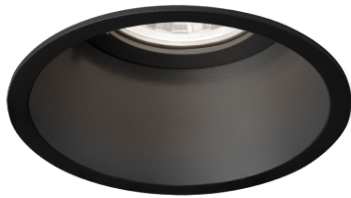

DEEPER CEILING REC 1.0 LED 2700K B

Datablad productinformatie

ADVIESPRIJS EXCL. BTW

103,50 €

PRODUCTGEGEVENS

SKU: 110889774

Productpagina:

[Bekijk product op wolfs.nl](#)

DOWNLOADS

• **Handleiding 1:**

[Open bestand](#)

DEEPER CEILING REC 1.0 LED 2700K B

Omschrijving

DEEPER CEILING REC 1.0 LED 2700K B