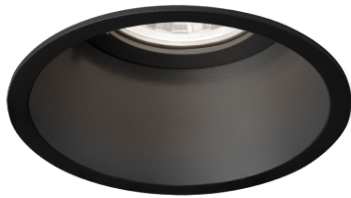

DEEPER CEILING REC 1.0 LED 2700K B

Datablad productinformatie

ADVIESPRIJS EXCL. BTW

102,50 €

PRODUCTGEGEVENS

SKU: 110889773

Productpagina:

[Bekijk product op wolfs.nl](#)

DOWNLOADS

- **Handleiding 1:**

[Open bestand](#)

DEEPER CEILING REC 1.0 LED 2700K B

Omschrijving

DEEPER CEILING REC 1.0 LED 2700K B