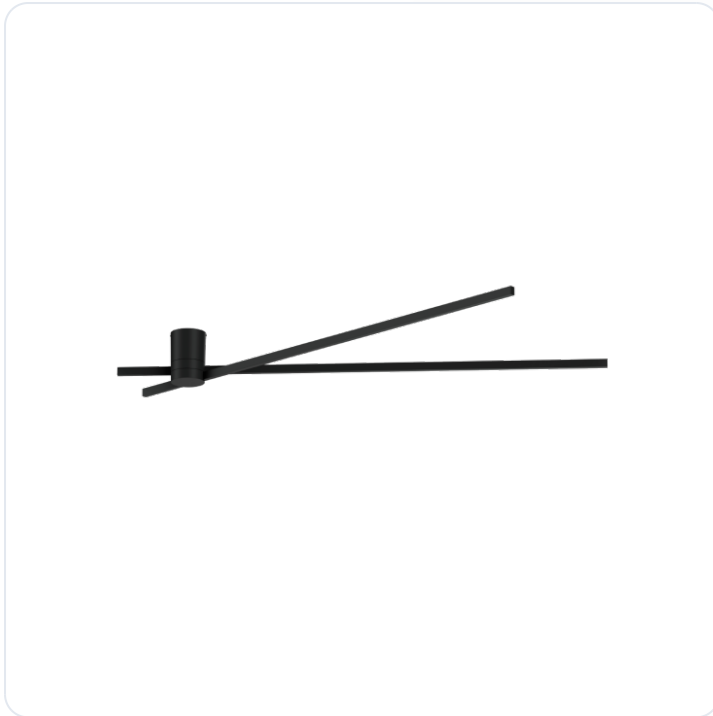

## FIL SPIN CEILING / WALL SURF 1.0 LED 270

Datablad productinformatie

ADVIESPRIJS EXCL. BTW

**425,00 €**

PRODUCTGEGEVENS

**SKU:** 110889494

**Productpagina:**

[Bekijk product op wolfs.nl](#)

DOWNLOADS

• **Handleiding 1:**

[Open bestand](#)

FIL SPIN CEILING / WALL SURF 1.0 LED 270

### Omschrijving

FIL SPIN CEILING / WALL SURF 1.0 LED 2700K B